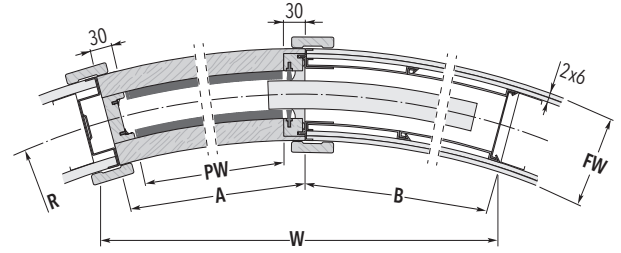

## SINGLE CURVED POCKET DOOR

FRAMES FOR CURVED DOORS					
RADIUS R	MAX. PASSAGE SIZE PW x PH	OVERALL DIMENSION W x H		FINISHED WALL FW	
		A	B		
1000	600 x 2000/2100	1250 x 2158/2258	660	650	125
	700 x 2000/2100	1390 x 2158/2258	760	735	125
	800 x 2000/2100	1545 x 2158/2258	860	860	125
	900 x 2000/2100	1650 x 2158/2258	960	940	125
	1000 x 2000/2100	1760 x 2158/2258	1060	1055	125
1200	600 x 2000/2100	1295 x 2158/2258	660	665	125
	700 x 2000/2100	1450 x 2158/2258	760	755	125
	800 x 2000/2100	1600 x 2158/2258	860	840	125
	900 x 2000/2100	1770 x 2158/2258	960	970	125
	1000 x 2000/2100	1890 x 2158/2258	1060	1055	125
1300	600 x 2000/2100	1305 x 2158/2258	660	670	125
	700 x 2000/2100	1470 x 2158/2258	760	760	125
	800 x 2000/2100	1625 x 2158/2258	860	850	125
	900 x 2000/2100	1775 x 2158/2258	960	935	125
	1000 x 2000/2100	1940 x 2158/2258	1060	1065	125
1500	600 x 2000/2100	1330 x 2158/2258	660	675	125
	700 x 2000/2100	1500 x 2158/2258	760	770	125
	800 x 2000/2100	1665 x 2158/2258	860	860	125
	900 x 2000/2100	1825 x 2158/2258	960	950	125
	1000 x 2000/2100	1975 x 2158/2258	1060	1040	125

FRAMES FOR CURVED DOORS					
RADIUS R	MAX. PASSAGE SIZE PW x PH	OVERALL DIMENSION W x H		FINISHED WALL FW	
		A	B		
1700	600 x 2000/2100	1300 x 2158/2258	660	640	125
	700 x 2000/2100	1480 x 2158/2258	760	730	125
	800 x 2000/2100	1695 x 2158/2258	860	870	125
	900 x 2000/2100	1865 x 2158/2258	960	965	125
	1000 x 2000/2100	2025 x 2158/2258	1060	1055	125
1800	600 x 2000/2100	1350 x 2158/2258	660	685	125
	700 x 2000/2100	1530 x 2158/2258	760	780	125
	800 x 2000/2100	1705 x 2158/2258	860	870	125
	900 x 2000/2100	1875 x 2158/2258	960	965	125
	1000 x 2000/2100	2040 x 2158/2258	1060	1055	125
2000	600 x 2000/2100	1360 x 2158/2258	660	690	125
	700 x 2000/2100	1540 x 2158/2258	760	785	125
	800 x 2000/2100	1720 x 2158/2258	860	880	125
	900 x 2000/2100	1900 x 2158/2258	960	970	125
	1000 x 2000/2100	2070 x 2158/2258	1060	1065	125

Dimensions are given in mm