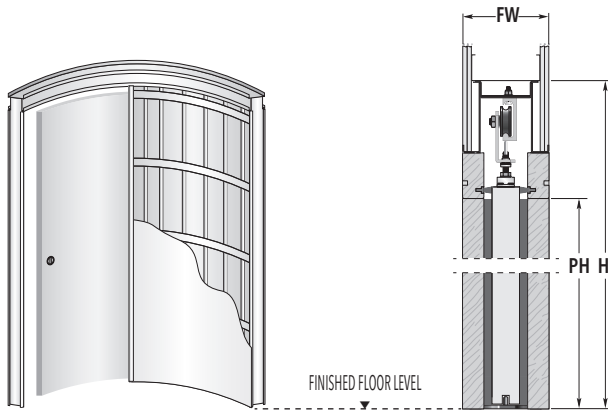

## SINGLE CURVED POCKET DOOR

FRAMES FOR CURVED DOORS					
RADIUS R	MAX. PASSAGE SIZE PW x PH	OVERALL DIMENSION W x H		FINISHED WALL FW	
		A	B		
1000	600 x 2000/2100	1250 x 2158/2258	660	650	125
	700 x 2000/2100	1390 x 2158/2258	760	735	125
	800 x 2000/2100	1545 x 2158/2258	860	860	125
	900 x 2000/2100	1650 x 2158/2258	960	940	125
	1000 x 2000/2100	1760 x 2158/2258	1060	1055	125
1200	600 x 2000/2100	1295 x 2158/2258	660	665	125
	700 x 2000/2100	1450 x 2158/2258	760	755	125
	800 x 2000/2100	1600 x 2158/2258	860	840	125
	900 x 2000/2100	1770 x 2158/2258	960	970	125
	1000 x 2000/2100	1890 x 2158/2258	1060	1055	125
1300	600 x 2000/2100	1305 x 2158/2258	660	670	125
	700 x 2000/2100	1470 x 2158/2258	760	760	125
	800 x 2000/2100	1625 x 2158/2258	860	850	125
	900 x 2000/2100	1775 x 2158/2258	960	935	125
	1000 x 2000/2100	1940 x 2158/2258	1060	1065	125
1500	600 x 2000/2100	1330 x 2158/2258	660	675	125
	700 x 2000/2100	1500 x 2158/2258	760	770	125
	800 x 2000/2100	1665 x 2158/2258	860	860	125
	900 x 2000/2100	1825 x 2158/2258	960	950	125
	1000 x 2000/2100	1975 x 2158/2258	1060	1040	125

FRAMES FOR CURVED DOORS					
RADIUS R	MAX. PASSAGE SIZE PW x PH	OVERALL DIMENSION W x H		FINISHED WALL FW	
		A	B		
1700	600 x 2000/2100	1300 x 2158/2258	660	640	125
	700 x 2000/2100	1480 x 2158/2258	760	730	125
	800 x 2000/2100	1695 x 2158/2258	860	870	125
	900 x 2000/2100	1865 x 2158/2258	960	965	125
	1000 x 2000/2100	2025 x 2158/2258	1060	1055	125
1800	600 x 2000/2100	1350 x 2158/2258	660	685	125
	700 x 2000/2100	1530 x 2158/2258	760	780	125
	800 x 2000/2100	1705 x 2158/2258	860	870	125
	900 x 2000/2100	1875 x 2158/2258	960	965	125
	1000 x 2000/2100	2040 x 2158/2258	1060	1055	125
2000	600 x 2000/2100	1360 x 2158/2258	660	690	125
	700 x 2000/2100	1540 x 2158/2258	760	785	125
	800 x 2000/2100	1720 x 2158/2258	860	880	125
	900 x 2000/2100	1900 x 2158/2258	960	970	125
	1000 x 2000/2100	2070 x 2158/2258	1060	1065	125

Dimensions are given in mm